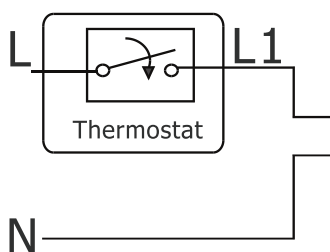

SALUS

MONTÁŽ

230V

V= 230V

P= 2W

IMAX= 200mA - 200mS

IP54

5-60 °C

F= 100N+10%

Max. zdvih - 4mm

NC - BEZ NAPĚTÍ UZAVŘENÝ
Funkce "First Open"

PRINCIP OPERACE