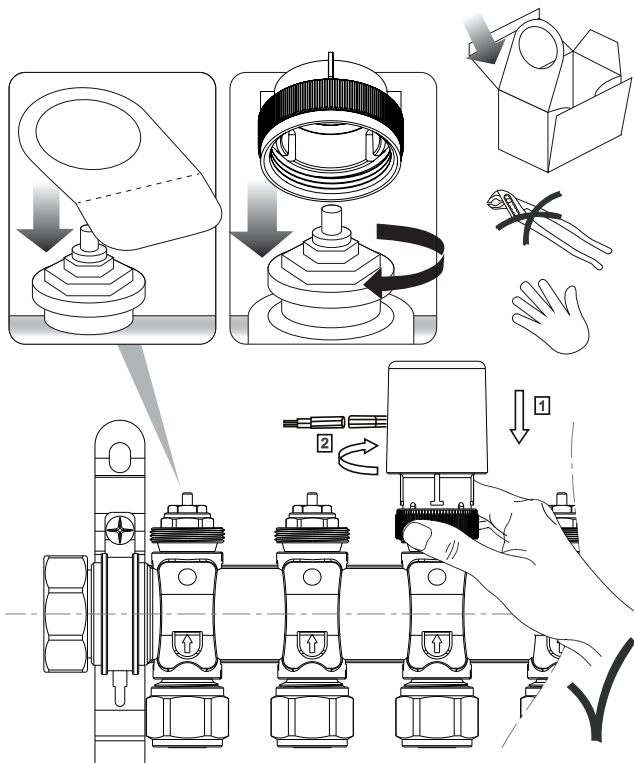

SALUS

MONTÁŽ

230V

V= 230V

P= 2W

IMAX= 200mA - 200mS

IP54

5-60 °C

F= 100N+10%

Max. zdvih - 4mm

NC - BEZ NAPĚTÍ UZAVŘENÝ
Funkce "First Open"

PRINCIP OPERACE