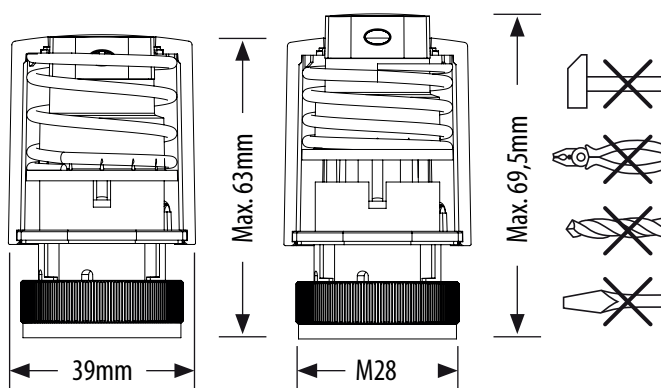

SALUS

MONTÁŽ

230V

V= 230V

P= 2W

IMAX= 200mA - 200mS

IP54

5-60 °C

F= 100N+10%

Max. zdvih - 4mm

NC - BEZ NAPĚTÍ UZAVŘENÝ
Funkce "First Open"

PRINCIP OPERACE