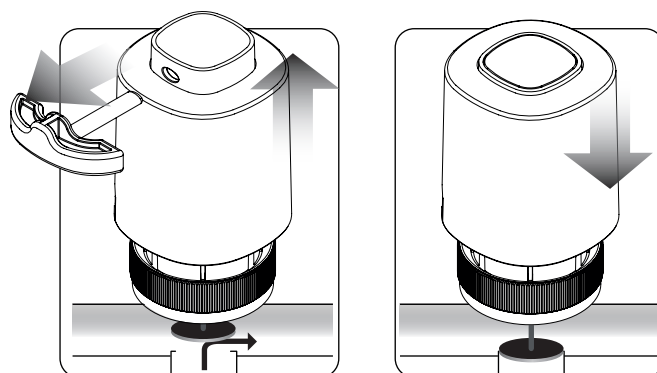

SALUS

MONTÁŽ

230V

V= 230V

P= 2W

IMAX= 200mA - 200mS

IP54

5-60 °C

F= 100N+10%

Max. zdvih - 4mm

NC - BEZ NAPĚTÍ UZAVŘENÝ
Funkce "First Open"

PRINCIP OPERACE