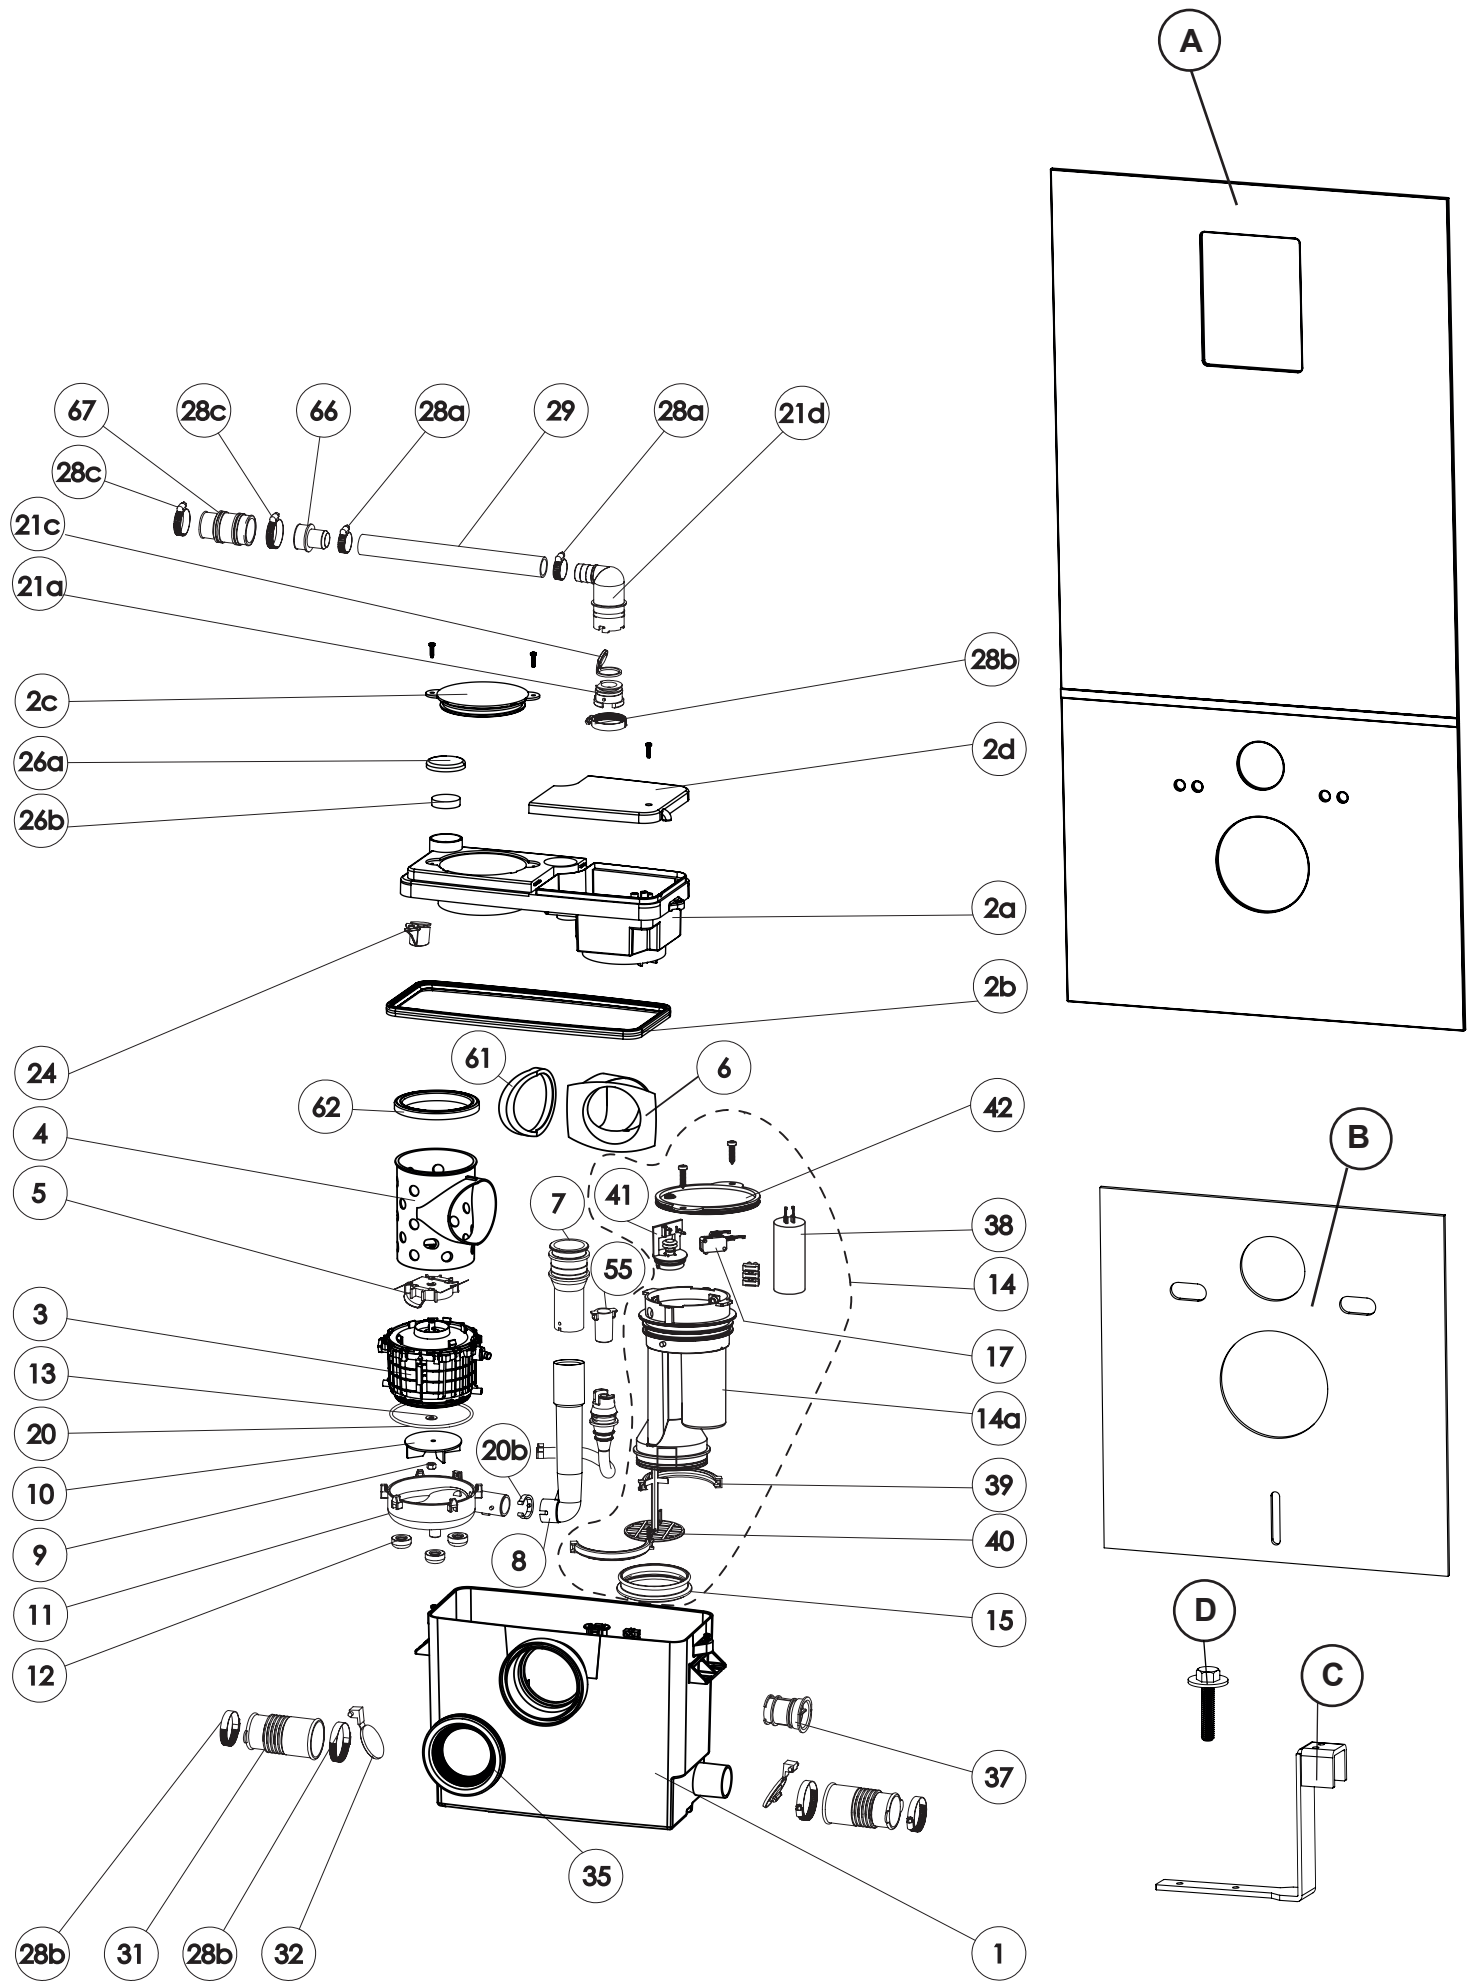

4

5

6

SANIWALL PRO UP

EN 12050-3

P 30

220-240V - 50-60 Hz - 1,9A

400 W - IP44- 8Kg