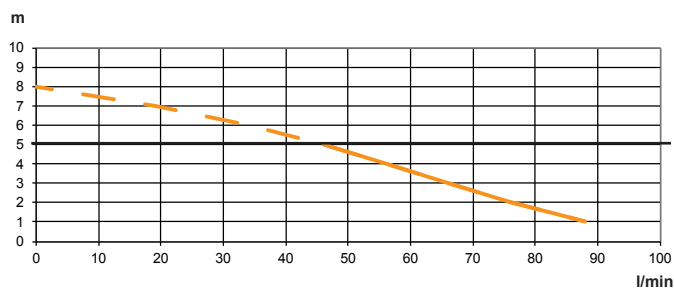

4

5

6

SANIWALL PRO UP

EN 12050-3

P 30

220-240V - 50-60 Hz - 1,9A

400 W - IP44- 8Kg