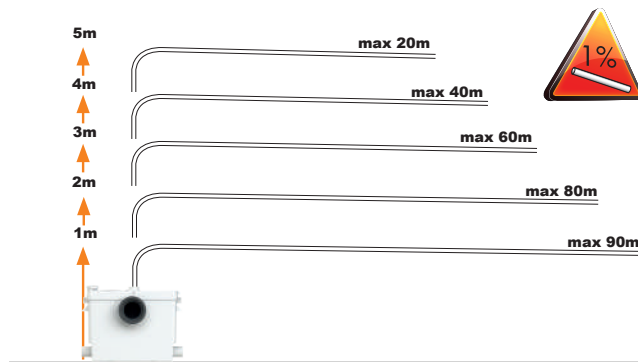

4

5

6

SANIWALL PRO UP

EN 12050-3

P 30

220-240V - 50-60 Hz - 1,9A

400 W - IP44- 8Kg