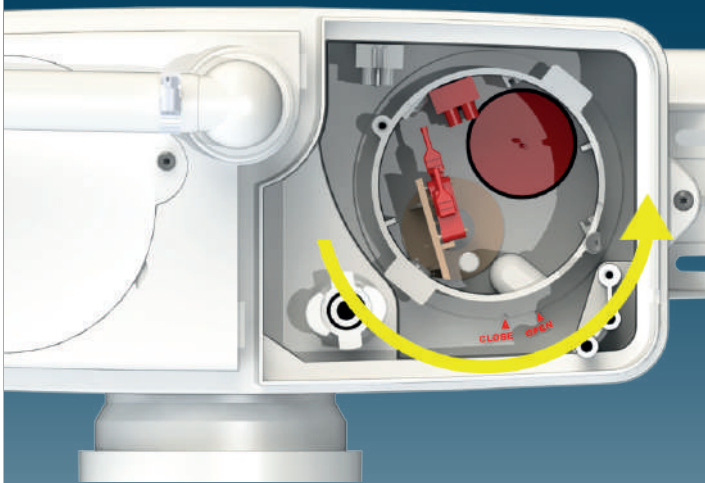

4

5

6

SANIWALL PRO UP

EN 12050-3

P 30

220-240V - 50-60 Hz - 1,9A

400 W - IP44- 8Kg