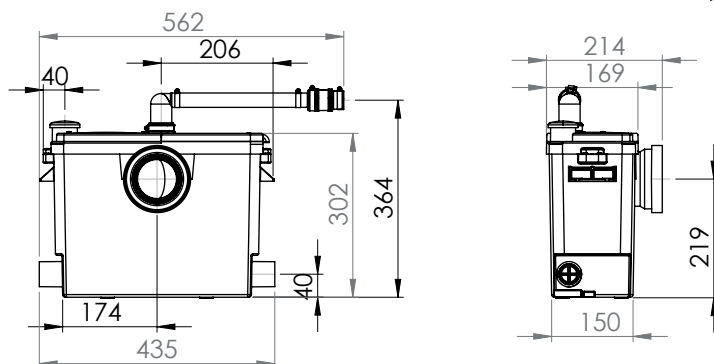

4

5

6

SANIWALL PRO UP

EN 12050-3

P 30

220-240V - 50-60 Hz - 1,9A

400 W - IP44- 8Kg